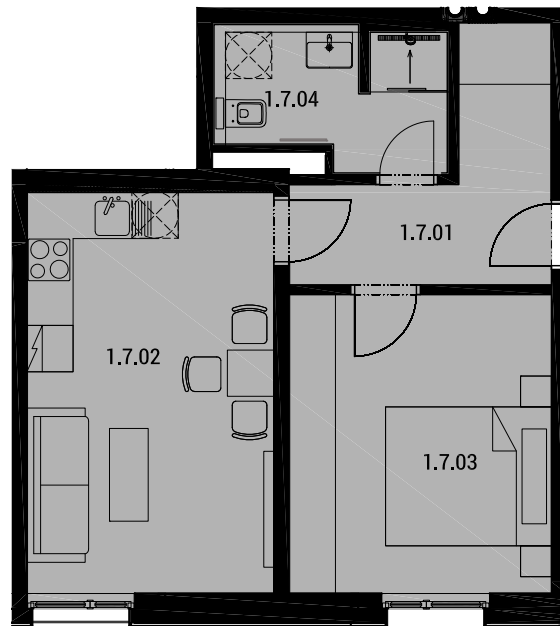

DOLCEVITA

HARRACHOV

2+kk v 1.NP / jednotka č.1.7

1.7.01	chodba	7,28m ²
1.7.02	obýv. pokoj/kuchyně/jídelna	16,78m ²
1.7.03	pokoj	13,32m ²
1.7.04	koupelna/wc	5,39m ²
1.7 Celkem byt 2+kk		42,87m²
	ostatní (stěny, sloupy, příčky)	2,46m ²

Upozornění: Obrázek půdorysu představuje dispoziční řešení jednotky. Zobrazený nábytek a kuchyňská linka nejsou součástí dodávky. Umístění zařízení jednotky je uváděno pouze orientačně, přesná specifikace rozvodů a jejich možného napojení bude určena v prováděcí projektové dokumentaci. Plochy jednotlivých místností v zobrazeném schématu se mohou mírně lišit. Investor se zavazuje seznámit klienta se skutečným stavem dle prováděcí dokumentace.